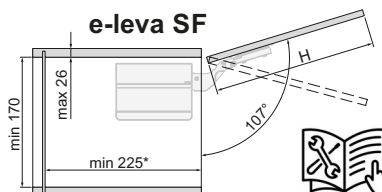

Medidas elevador cerrado:
145x215x30mm (Alt x Ancho x Fondo)

e-leva SF Freno Blanco/Antracita

Código	Descripción	Color	U.M.
58800418	SF-D	Antracita	Ju
58800419	SF-E	Antracita	Ju
58800420	SF-F	Antracita	Ju
58800421	SF-D	Blanco	Ju
58800422	SF-E	Blanco	Ju
58800423	SF-F	Blanco	Ju
58800425	Kit vitrina 20x20	Zinc	Ju
58800426	Limitador Apertura 100°	Gris	ud
58800427	Limitador Apertura 75°	Gris	ud

Í Sistema apertura con Freno a la apertura y cierre, regulable. Sin bisagras

Tabla Calculo Pesos SQ / SF

Altura	SQ			SF		
	É Kg	B Kg	C Kg	D Kg	E Kg	F Kg
250	2,0 - 4,4	4,4 - 8,0	8,0 - 14,0	3,0 - 10,0	6,0 - 19,0	12,8 - 35,0
300	1,7 - 3,6	3,6 - 6,6	6,6 - 11,6	2,5 - 8,3	5,0 - 16,3	10,7 - 30,0
350	1,5 - 3,1	3,1 - 5,7	5,7 - 9,9	2,2 - 7,1	4,0 - 14,0	9,2 - 25,0
400	1,3 - 2,7	2,7 - 5,0	5,0 - 8,7	1,8 - 6,2	3,8 - 12,2	8,0 - 22,0
450	-	2,5 - 4,4	4,4 - 7,7	1,7 - 5,5	3,4 - 10,8	7,2 - 20,0
500	-	2,3 - 4,0	4,0 - 7,0	1,5 - 5,0	3,0 - 9,8	6,4 - 18,0
550	-	-	-	1,4 - 4,5	2,8 - 8,9	5,9 - 16,3
600	-	-	-	1,3 - 4,1	2,5 - 8,1	5,4 - 15,0
650	-	-	-	1,2 - 3,8	2,4 - 7,5	5,0 - 13,8
700	-	-	-	1,1 - 3,5	2,2 - 7,0	4,6 - 12,8