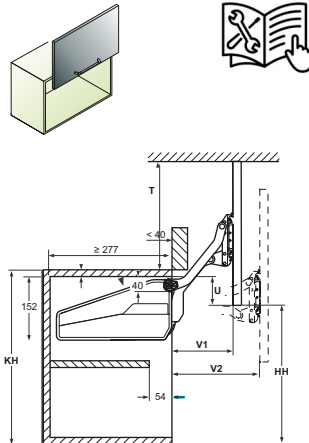

Nuevo sistema Elevable, mas fuerte, mas pequeño

- Hasta 11kg con frente de 400mm de altura.
- Margen de altura: 200 - 600mm.
- Facil y rapido montaje: solo 2 tornillos
- Regulacion sencilla de potencia.
- Robusto: componente metalicos endurecidos y plastico reforzado con fibra de vidrio.
- Certificado calidad LGA
- Solo 63mm de profundidad
- Vitrinas: Solo valido para marcos >45mm y cristal completamente opaco.

Free-Space Push

Código	Descripción	Color	U.M.
58800511	Tipo B	Antracita	Ju
58800512	Tipo C	Antracita	Ju
58800513	Tipo D	Antracita	Ju
58800514	Tipo E	Antracita	Ju

¡ Sistema apertura con Push a la apertura, sin freno al cierre. Sin bisagras Push embutir Type-3 incluido.

Soporte Push Type-3

Push Type-3

	Tipo B	Tipo C	Tipo D	Tipo E	Tipo F
Altura	Kg	Kg	Kg	Kg	Kg
225	2,3 - 4,3	3,8 - 7,1	6,4 - 9,3	9,2 - 13,4	13,4-19,1
250	1,9 - 3,9	3,4 - 6,4	5,8 - 9,1	8,3 - 12,6	12,1-17,2
275	1,9 - 3,5	3,1 - 5,8	5,3 - 8,2	7,5 - 12,0	11,0-15,6
300	1,7 - 3,2	2,8 - 5,3	4,8 - 7,5	6,9 - 11,0	10,1-14,3
325	1,6 - 3,0	2,6 - 4,9	4,4 - 7,0	6,4 - 10,2	9,3-13,2
350	1,5 - 2,8	2,4 - 4,6	4,1 - 6,5	5,9 - 9,5	8,6 - 12,3
375	1,3 - 2,6	2,2 - 4,3	3,8 - 6,0	5,5 - 8,8	8,1 - 11,4
400	1,2 - 2,4	2,1 - 4,0	3,6 - 5,6	5,2 - 8,3	7,6 - 10,7
425	1,1 - 2,3	2,0 - 3,8	3,4 - 5,3	4,9 - 7,8	7,1 - 10,1
450	1,0 - 2,1	1,9 - 3,5	3,2 - 5,0	4,6 - 7,3	6,7 - 9,5
475	1,0 - 2,0	1,8 - 3,4	3,0 - 4,7	4,3 - 7,0	6,4 - 9,0
500	0,9 - 1,9	1,7 - 3,2	2,9 - 4,5	4,1 - 6,6	6,0 - 8,6
525	0,9 - 1,8	1,6 - 3,0	2,7 - 4,3	3,9 - 6,3	5,7 - 8,2
550	0,8 - 1,7	1,5 - 2,9	2,6 - 4,1	3,7 - 6,0	5,5 - 7,8
575	0,8 - 1,7	1,4 - 2,8	2,5 - 3,9	3,6 - 5,7	5,2 - 7,4
600	0,8 - 1,6	1,4 - 2,7	2,4 - 3,7	3,4 - 5,5	5,0 - 7,1
625	0,7 - 1,5	1,3 - 2,5	2,3 - 3,6	3,3 - 5,3	4,8 - 6,8
650	0,7 - 1,5	1,3 - 2,4	2,2 - 3,5	3,2 - 5,1	4,6 - 6,6