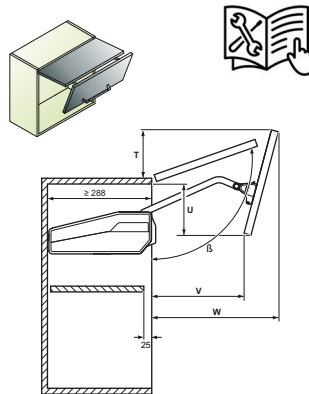

Free-Fold Doble Puerta

Código	Descripción		Acabado	U.M.
58800821	E3 580/650mm	4,3/ 9,2kg	Gris	Ju
58800822	E4 580/650mm	6,5/13,5kg	Gris	Ju
58800823	F3 650/730mm	3,9/ 7,9kg	Gris	Ju
58800824	F5 650/730mm	9,5/18,7kg	Gris	Ju
58800826	G4 710/790mm	5,2/10,3kg	Gris	Ju
58800827	G5 710/790mm	8,7/17,2kg	Gris	Ju
58800828	H4 770/840mm	4,9/ 9,8kg	Gris	Ju
58800829	H5 770/840mm	8,0/15,5kg	Gris	Ju
58800830	H6 770/840mm	12,5/20,9kg	Gris	Ju
58800831	I4 840/910mm	4,5/10,0kg	Gris	Ju
58800832	I5 840/910mm	7,3/15,3kg	Gris	Ju
58800833	I6 840/910mm	10,0 /20,0kg	Gris	Ju
58800834	K5 960/1010mm	6,2/13,4kg	Gris	Ju
58800835	K6 960/1010mm	8,6/17,3kg	Gris	Ju
58800839	J.Tapas		Gris	Ju
58800840	J.Tapas		Blanco	Ju
58800841	J.Tapas		Antracita	Ju
58800842	Bisagra Free-Fold		Niquel	ud

KH	β°	T	U	V	W
580-650	~108-95	119-40	126-197	227-207	375-430
650-730	~107-94	124-38	147-224	238-215	411-470
770-840	~108-95	146-43	179-223	267-200	466-527
840-910	~108-98	154-70	195-248	272-231	502-559
960-1010	~107-100	170-99	228-251	295-240	560-605

Accesorios Free

Código	Descripción	Acabado	U.M.
58800835	Barra Slide/Swing 600mm	Aluminio	ud
58800836	Barra Slide/Swing 900mm	Aluminio	ud
58800837	Barra Slide/Swing 1200mm	Aluminio	ud
58800838	Barra Slide/Swing 1600mm	Aluminio	ud
58800850	Kit Vitrina 20x20	Niquel	Ju
58800835	Limitador 90° Fold	Pvc	Ju