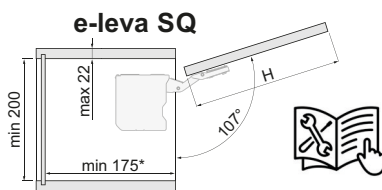

CUINSOL
soler ruíz s.l.

06 - Sistemas Elevables

Eleva - DTC	Pag 74
Free Space - Kessebohmer	75
Free Slider/Swing/Fold - Kessebohmer	76
Kiaro Abatible - Italiana Ferramenta	77
Elevables Varios	78

e-leva, elevador de diseño compacto y ligero, de fácil instalación y regulación. Sin colocación de bisagras adicionales.

- Angulo de apertura 107° (100° / 75° con limitador)
- Cierre con freno, posicionable a cualquier ángulo.
- Altura: 250-700mm / Ancho: 1800mm (máximo)
- Espesor puerta: 16/28mm
- Ajuste 3D de posición de puerta.
- Doble regulación del frenado de puerta apertura/cierre.

Nuevo sistema Elevable, mas fuerte, mas pequeño

- Hasta 11kg con frente de 400mm de altura.
- Margen de altura: 200 - 600mm.
- Facil y rapido montaje: solo 2 tornillos
- Regulacion sencilla de potencia.
- Robusto: componente metalicos endurecidos y plastico reforzado con fibra de vidrio.
- Certificado calidad LGA
- Solo 63mm de profundidad
- Vitrinas: Solo valido para marcos >45mm y cristal completamente opaco.