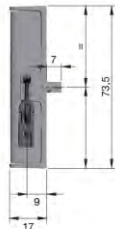

Bisagra Kimana Antracita

Código	Descripción	Color	U.M.
58800342	Bisagra Kimana	Antracita	ud

¡ Profundidad de cazoleta 13mm, Diámetro 26mm

Kiario Easy Strong Antracita

Código	Descripción	Color	U.M.
58800121	Kiario Easy Strong B	Antracita	ud
58800122	Kiario Easy Soft A	Antracita	ud

¡ Sistema abatible con retención a la apertura y cierre, regulable en potencia. Pedir por separada bisagra Kimana

ALTO (mm)	ANCHO (mm)									
	300	400	500	600	700	800	900	1000	1200	1500
175						A	A	A	2 x A	2 x A
200				A	A	A	A	2 x A	2 x A	2 x A
225			A	A	A	A	2 x A	2 x A	2 x A	2 x A
250		A	A	A	A	A	2 x A	2 x A	2 x A	2 x B
275	A	A	A	A	A	B	2 x A	2 x A	2 x A	2 x B
300	A	A	A	A	B	B	2 x A	2 x A	2 x B	2 x B
325	A	A	A	B	B	B	2 x B	2 x B	2 x B	
350	A	A	B	B	B	2 x A	2 x B	2 x B		
375	A	A	B	B	2 x B	2 x B	2 x B	2 x B		
400	A	B	B	2 x B	2 x B	2 x B	2 x B			