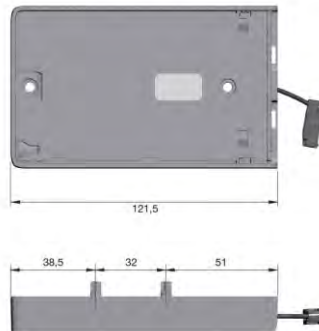

Bisagra Kimana Antracita

Código	Descripción	Color	U.M.
58800342	Bisagra Kimana	Antracita	ud

¡ Profundidad de cazoleta 13mm, Diámetro 26mm

Kiario Easy Strong Antracita

Código	Descripción	Color	U.M.
58800121	Kiario Easy Strong B	Antracita	ud
58800122	Kiario Easy Soft A	Antracita	ud

¡ Sistema abatible con retención a la apertura y cierre, regulable en potencia. Pedir por separada bisagra Kimana

ALTO (mm)	ANCHO (mm)									
	300	400	500	600	700	800	900	1000	1200	1500
175						A	A	A	2 x A	2 x A
200				A	A	A	A	2 x A	2 x A	2 x A
225			A	A	A	A	2 x A	2 x A	2 x A	2 x A
250		A	A	A	A	A	2 x A	2 x A	2 x A	2 x B
275	A	A	A	A	A	B	2 x A	2 x A	2 x A	2 x B
300	A	A	A	A	B	B	2 x A	2 x A	2 x B	2 x B
325	A	A	A	B	B	B	2 x B	2 x B	2 x B	
350	A	A	B	B	B	2 x A	2 x B	2 x B		
375	A	A	B	B	2 x B	2 x B	2 x B	2 x B		
400	A	B	B	2 x B	2 x B	2 x B	2 x B			