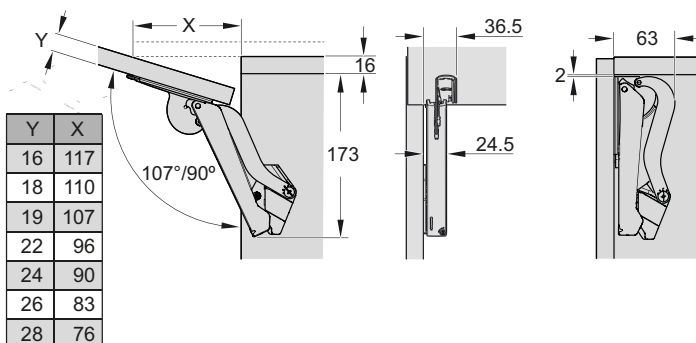

Nuevo sistema Elevable, mas fuerte, mas pequeño

- Hasta 11kg con frente de 400mm de altura.
- Margen de altura: 200 - 600mm.
- Facil y rapido montaje: solo 2 tornillos
- Regulacion sencilla de potencia.
- Robusto: componente metalicos endurecidos y plastico reforzado con fibra de vidrio.
- Certificado calidad LGA
- Solo 63mm de profundidad
- Vitrinas: Solo valido para marcos >45mm y cristal completamente opaco.

Free-Space Push

Código	Descripción	Color	U.M.
58800511	Tipo B	Antracita	Ju
58800512	Tipo C	Antracita	Ju
58800513	Tipo D	Antracita	Ju
58800514	Tipo E	Antracita	Ju

¡ Sistema apertura con Push a la apertura, sin freno al cierre. Sin bisagras Push embutir Type-3 incluido.

Soporte Push Type-3

Push Type-3

	Tipo B	Tipo C	Tipo D	Tipo E	Tipo F
Altura	Kg	Kg	Kg	Kg	Kg
225	2,3 - 4,3	3,8 - 7,1	6,4 - 9,3	9,2 - 13,4	13,4-19,1
250	1,9 - 3,9	3,4 - 6,4	5,8 - 9,1	8,3 - 12,6	12,1-17,2
275	1,9 - 3,5	3,1 - 5,8	5,3 - 8,2	7,5 - 12,0	11,0-15,6
300	1,7 - 3,2	2,8 - 5,3	4,8 - 7,5	6,9 - 11,0	10,1-14,3
325	1,6 - 3,0	2,6 - 4,9	4,4 - 7,0	6,4 - 10,2	9,3-13,2
350	1,5 - 2,8	2,4 - 4,6	4,1 - 6,5	5,9 - 9,5	8,6 - 12,3
375	1,3 - 2,6	2,2 - 4,3	3,8 - 6,0	5,5 - 8,8	8,1 - 11,4
400	1,2 - 2,4	2,1 - 4,0	3,6 - 5,6	5,2 - 8,3	7,6 - 10,7
425	1,1 - 2,3	2,0 - 3,8	3,4 - 5,3	4,9 - 7,8	7,1 - 10,1
450	1,0 - 2,1	1,9 - 3,5	3,2 - 5,0	4,6 - 7,3	6,7 - 9,5
475	1,0 - 2,0	1,8 - 3,4	3,0 - 4,7	4,3 - 7,0	6,4 - 9,0
500	0,9 - 1,9	1,7 - 3,2	2,9 - 4,5	4,1 - 6,6	6,0 - 8,6
525	0,9 - 1,8	1,6 - 3,0	2,7 - 4,3	3,9 - 6,3	5,7 - 8,2
550	0,8 - 1,7	1,5 - 2,9	2,6 - 4,1	3,7 - 6,0	5,5 - 7,8
575	0,8 - 1,7	1,4 - 2,8	2,5 - 3,9	3,6 - 5,7	5,2 - 7,4
600	0,8 - 1,6	1,4 - 2,7	2,4 - 3,7	3,4 - 5,5	5,0 - 7,1
625	0,7 - 1,5	1,3 - 2,5	2,3 - 3,6	3,3 - 5,3	4,8 - 6,8
650	0,7 - 1,5	1,3 - 2,4	2,2 - 3,5	3,2 - 5,1	4,6 - 6,6