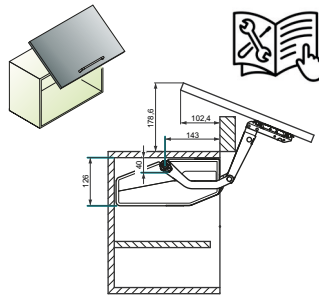

Free-Swing Oblicuo

Código	Descripción		Acabado	U.M.
58800811	S4 370/500mm	3,0/ 7,0kg	Gris	Ju
58800812	S7 370/500mm	4,5/10,8kg	Gris	Ju
58800813	S5 500/670mm	4,5/10,6kg	Gris	Ju
58800814	S8 500/670mm	7,0/16,7kg	Gris	Ju
58800815	S9 670/800mm	8,0/18,0kg	Gris	Ju
58800819	J.Tapas		Gris	Ju
58800820	J.Tapas		Blanco	Ju
58800821	J.Tapas		Antracita	Ju