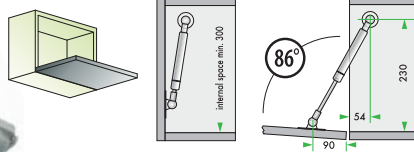

Piston Abatible Gris

Código	Descripción	N	U.M.
58800006	Piston Abatible 247mm	80	ud

¡ Piston abatible (tapas),