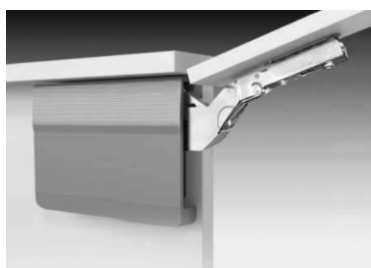

CUINSOL
soler ruíz s.l.

06 - Sistemas Elevables

Eleva - DTC	Pag 74
Free Space - Kessebohmer	75
Free Slider/Swing/Fold - Kessebohmer	76
Kiaro Abatible - Italiana Ferramenta	77
Elevables Varios	78

e-leva, elevador de diseño compacto y ligero, de fácil instalación y regulación. Sin colocación de bisagras adicionales.

- Angulo de apertura 107° (100° / 75° con limitador)
- Cierre con freno, posicionable a cualquier ángulo.
- Altura: 250-700mm / Ancho: 1800mm (máximo)
- Espesor puerta: 16/28mm
- Ajuste 3D de posición de puerta.
- Doble regulación del frenado de puerta apertura/cierre.

Nuevo sistema Elevable, mas fuerte, mas pequeño

- Hasta 11kg con frente de 400mm de altura.
- Margen de altura: 200 - 600mm.
- Facil y rapido montaje: solo 2 tornillos
- Regulacion sencilla de potencia.
- Robusto: componente metalicos endurecidos y plastico reforzado con fibra de vidrio.
- Certificado calidad LGA
- Solo 63mm de profundidad
- Vitrinas: Solo valido para marcos >45mm y cristal completamente opaco.

Kiario Abatible

2023

Kiario Easy es un mecanismo sobrepuesto para puerta descendente compacto y sencillo especialmente diseñado para puertas pequeñas donde otros modelos de descendentes presentan limitaciones. El producto no guarda mano y permite una regulación cómoda de forma frontal. El producto se presenta con fijación a puerta sobrepuesta y embutir