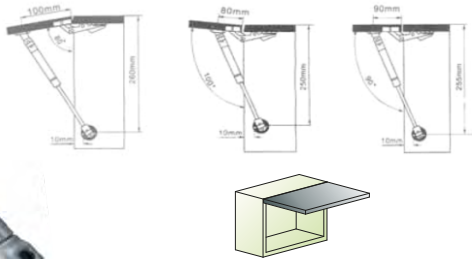

Piston Elevable Gris

Código	Descripción	N	U.M.
58800001	Piston Elevable 247mm	60	ud
58800002	Piston Elevable 247mm	80	ud
58800003	Piston Elevable 247mm	120	ud
58800005	Piston Elevable 160mm Corto	80	ud

¡ Piston elevable gris