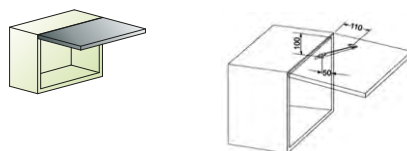

Retenida Campana

Código	Descripción	Acabado	U.M.
58800021	Pequeña 167mm	Zinc	ud
58800022	Grande 252mm	Zinc	ud

¡ Herraje retenedor de puertas ligeras