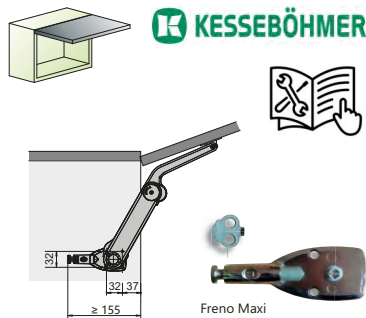

Kiario Abatible

2023

Kiario Easy es un mecanismo sobrepuesto para puerta descendente compacto y sencillo especialmente diseñado para puertas pequeñas donde otros modelos de descendentes presentan limitaciones. El producto no guarda mano y permite una regulación cómoda de forma frontal. El producto se presenta con fijación a puerta sobrepuesta y embutir

Bisagra Kimana Antracita

Código	Descripción	Color	U.M.
58800342	Bisagra Kimana	Antracita	ud

¡ Profundidad de cazoleta 13mm, Diámetro 26mm

Kiario Easy Strong Antracita

Código	Descripción	Color	U.M.
58800121	Kiario Easy Strong B	Antracita	ud
58800122	Kiario Easy Soft A	Antracita	ud

¡ Sistema abatible con retención a la apertura y cierre, regulable en potencia. Pedir por separada bisagra Kimana

ALTO (mm)	ANCHO (mm)									
	300	400	500	600	700	800	900	1000	1200	1500
175						A	A	A	2 x A	2 x A
200				A	A	A	A	2 x A	2 x A	2 x A
225			A	A	A	A	2 x A	2 x A	2 x A	2 x A
250		A	A	A	A	A	2 x A	2 x A	2 x A	2 x B
275	A	A	A	A	A	B	2 x A	2 x A	2 x A	2 x B
300	A	A	A	A	B	B	2 x A	2 x A	2 x B	2 x B
325	A	A	A	B	B	B	2 x B	2 x B	2 x B	
350	A	A	B	B	B	2 x A	2 x B	2 x B		
375	A	A	B	B	2 x B	2 x B	2 x B	2 x B		
400	A	B	B	2 x B	2 x B	2 x B	2 x B			