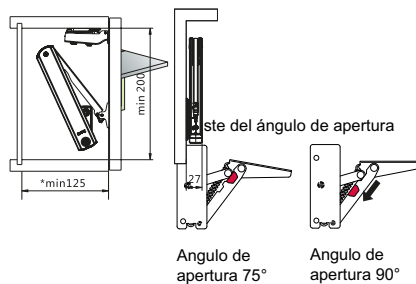

¡ Sistema abatible con retención a la apertura y cierre, regulable en potencia. Pedir por separada bisagra Kimana

ALTO (mm)	ANCHO (mm)									
	300	400	500	600	700	800	900	1000	1200	1500
175						A	A	A	2 x A	2 x A
200				A	A	A	A	2 x A	2 x A	2 x A
225			A	A	A	A	2 x A	2 x A	2 x A	2 x A
250		A	A	A	A	A	2 x A	2 x A	2 x A	2 x B
275	A	A	A	A	A	B	2 x A	2 x A	2 x A	2 x B
300	A	A	A	A	B	B	2 x A	2 x A	2 x B	2 x B
325	A	A	A	B	B	B	2 x B	2 x B	2 x B	
350	A	A	B	B	B	2 x A	2 x B	2 x B		
375	A	A	B	B	2 x B	2 x B	2 x B	2 x B		
400	A	B	B	2 x B	2 x B	2 x B	2 x B			

¡ Sistema de apertura multiposicion. Solo un compas por puerta para puertas <600mm, para medidas superiores a 600mm colocar dos.

Piston Elevable Gris

Código	Descripción	N	U.M.
58800001	Piston Elevable 247mm	60	ud
58800002	Piston Elevable 247mm	80	ud
58800003	Piston Elevable 247mm	120	ud
58800005	Piston Elevable 160mm Corto	80	ud

¡ Piston elevable gris

Piston Abatible Gris

Código	Descripción	N	U.M.
58800006	Piston Abatible 247mm	80	ud

¡ Piston abatible (tapas),

Abatible Delta

Código	Descripción	Acabado	U.M.
58800111	Delta New 12kg	Zinc	ud

¡ Multifuncion: Elevable, Abatible, Tapa. Regulable. Apertura:75°/90°/100°

Rebatible

Código	Descripción	Acabado	U.M.
58800011	Izquierda	Blanco	ud
58800012	Derecha	Blanco	ud

¡ Elevable 240N, para apertura de puertas de 75° / 90°. Dispositivo automatico de elevacion y bloqueo