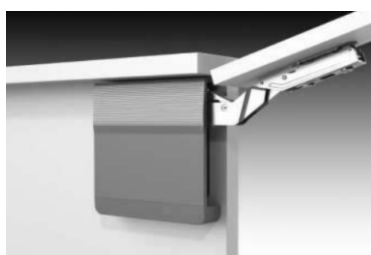

Medidas elevador cerrado:
145x215x30mm (Alt x Ancho x Fondo)

e-leva SF Freno Blanco/Antracita

Código	Descripción	Color	U.M.
58800418	SF-D	Antracita	Ju
58800419	SF-E	Antracita	Ju
58800420	SF-F	Antracita	Ju
58800421	SF-D	Blanco	Ju
58800422	SF-E	Blanco	Ju
58800423	SF-F	Blanco	Ju
58800425	Kit vitrina 20x20	Zinc	Ju
58800426	Limitador Apertura 100°	Gris	ud
58800427	Limitador Apertura 75°	Gris	ud

Í Sistema apertura con Freno a la apertura y cierre, regulable. Sin bisagras

Tabla Calculo Pesos SQ / SF

Altura	SQ			SF		
	É Kg	B Kg	C Kg	D Kg	E Kg	F Kg
250	2,0 - 4,4	4,4 - 8,0	8,0 - 14,0	3,0 - 10,0	6,0 - 19,0	12,8 - 35,0
300	1,7 - 3,6	3,6 - 6,6	6,6 - 11,6	2,5 - 8,3	5,0 - 16,3	10,7 - 30,0
350	1,5 - 3,1	3,1 - 5,7	5,7 - 9,9	2,2 - 7,1	4,0 - 14,0	9,2 - 25,0
400	1,3 - 2,7	2,7 - 5,0	5,0 - 8,7	1,8 - 6,2	3,8 - 12,2	8,0 - 22,0
450	-	2,5 - 4,4	4,4 - 7,7	1,7 - 5,5	3,4 - 10,8	7,2 - 20,0
500	-	2,3 - 4,0	4,0 - 7,0	1,5 - 5,0	3,0 - 9,8	6,4 - 18,0
550	-	-	-	1,4 - 4,5	2,8 - 8,9	5,9 - 16,3
600	-	-	-	1,3 - 4,1	2,5 - 8,1	5,4 - 15,0
650	-	-	-	1,2 - 3,8	2,4 - 7,5	5,0 - 13,8
700	-	-	-	1,1 - 3,5	2,2 - 7,0	4,6 - 12,8